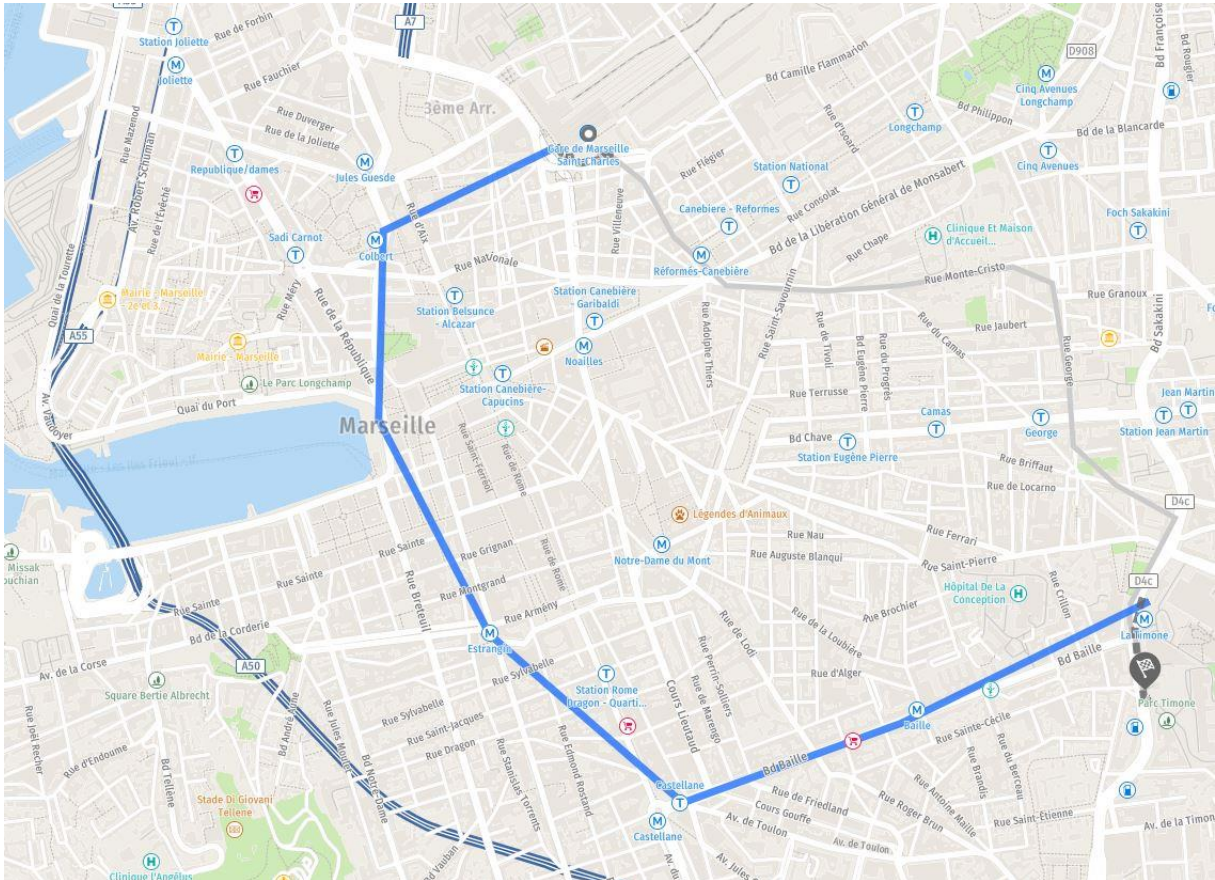

Faculté des sciences médicales et paramédicales
Aix-Marseille Université
27 bd Jean Moulin
13005 Marseille

Transports en commun

- **Métro : Ligne M1 - Arrêt Timone** / Depuis la Gare St Charles > prendre Direction "La Fourragère" (environ 15 mn)
- **Bus** : Lignes 12, 12B, 12S, 40, 52, 54, 72, 91
- **Parkings publics** : 248 rue Saint-Pierre / 145 boulevard Baille
- **Vélos en libre-service** : Station Timone

Accès depuis sortie Métro Timone

[PLAN du campus Timone .PDF - 294.83 Ko - 29/3/2023](#) [PDF - 294.83 Ko - 29/3/2023](#)